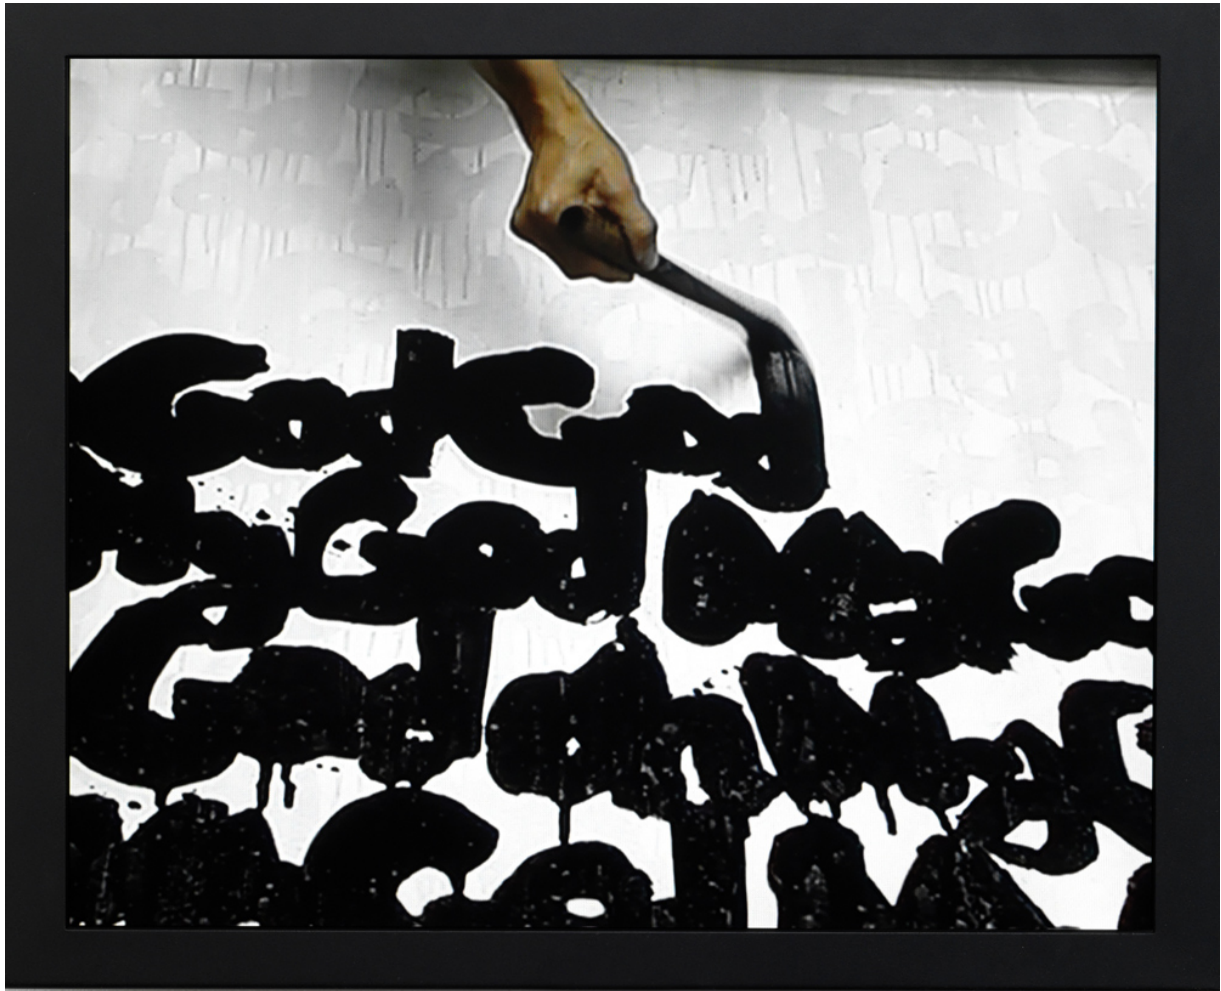

JIECHANG YANG

Jiechang Yang

Oh, My God / Oh Diu, 2002

2 Videos as a Diptych

Oh, My God: 2,59 min

Oh Diu: 4,08 min

Number 2 from an edition of 5

YANG0023