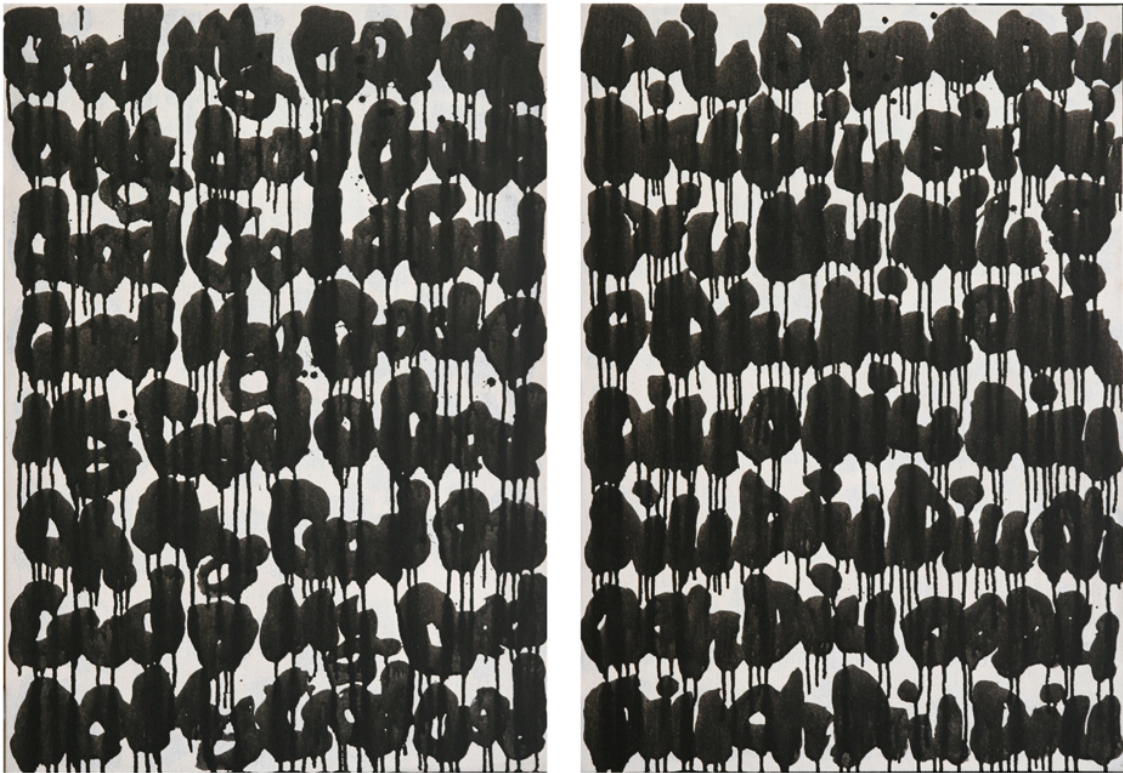

YANG0014

JIECHANG YANG

Jiechang Yang

After the Battle, 1915-2015, 2014

Ink and acrylic on paper, mounted on canvas

102 x 186 cm | 40.16 x 73.23 in

YANG0015

JIECHANG YANG

Jiechang Yang

After the Battle 2, 1915 - 2015, 2014

Ink and acrylic on paper, mounted on canvas

40,5 x 52 cm | 15.94 x 20.47 in

YANG0016

JIECHANG YANG

Jiechang Yang

Oh, My God, 2002