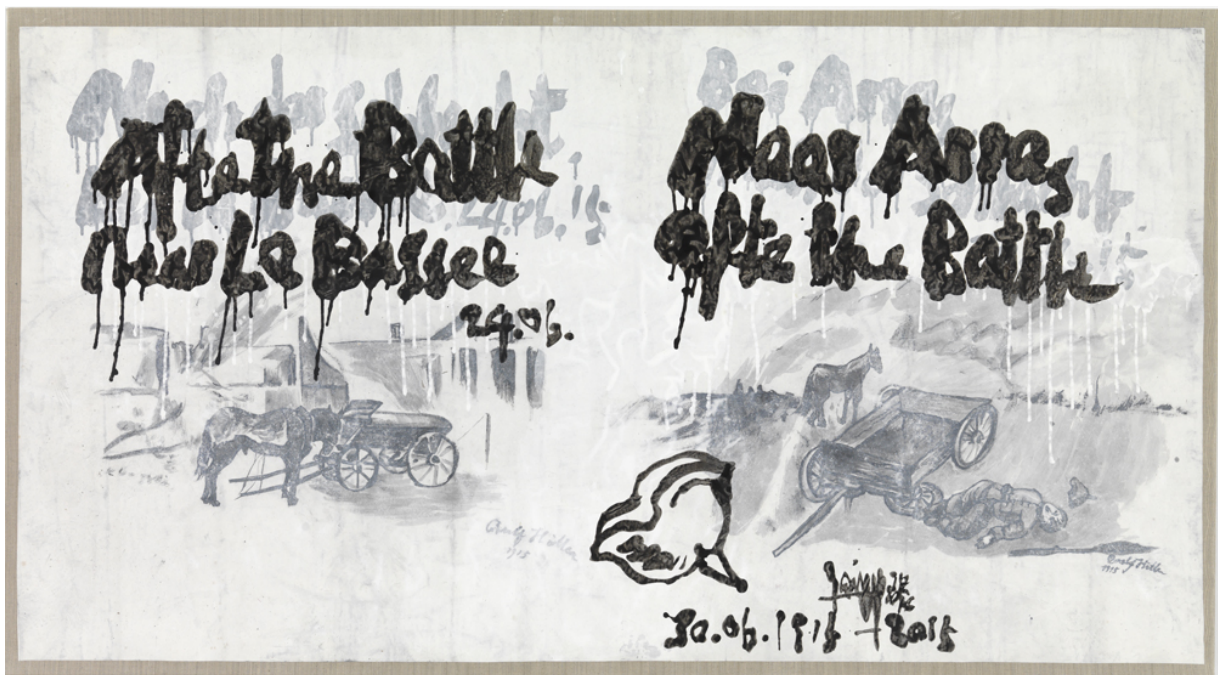

Jiechang Yang

Wie im Himmel so auf Erden (Himmel), 2014

Ink and acrylic on paper, mounted on canvas

227 x 488 cm | 89.37 x 192.13 in

YANG0012

JIECHANG YANG

Jiechang Yang

Wie im Himmel so auf Erden (Erde), 2014

Ink and acrylic on paper, mounted on canvas

227 x 488 cm | 89.37 x 192.13 in

YANG0013

JIECHANG YANG

Jiechang Yang

Die Rechnung bitte, 1924-2014, 2014

Ink and acrylic on paper, mounted on canvas

240 x 126 cm | 94.49 x 49.61 in

YANG0014

JIECHANG YANG

Jiechang Yang

After the Battle, 1915-2015, 2014

Ink and acrylic on paper, mounted on canvas

102 x 186 cm | 40.16 x 73.23 in

YANG0015

JIECHANG YANG